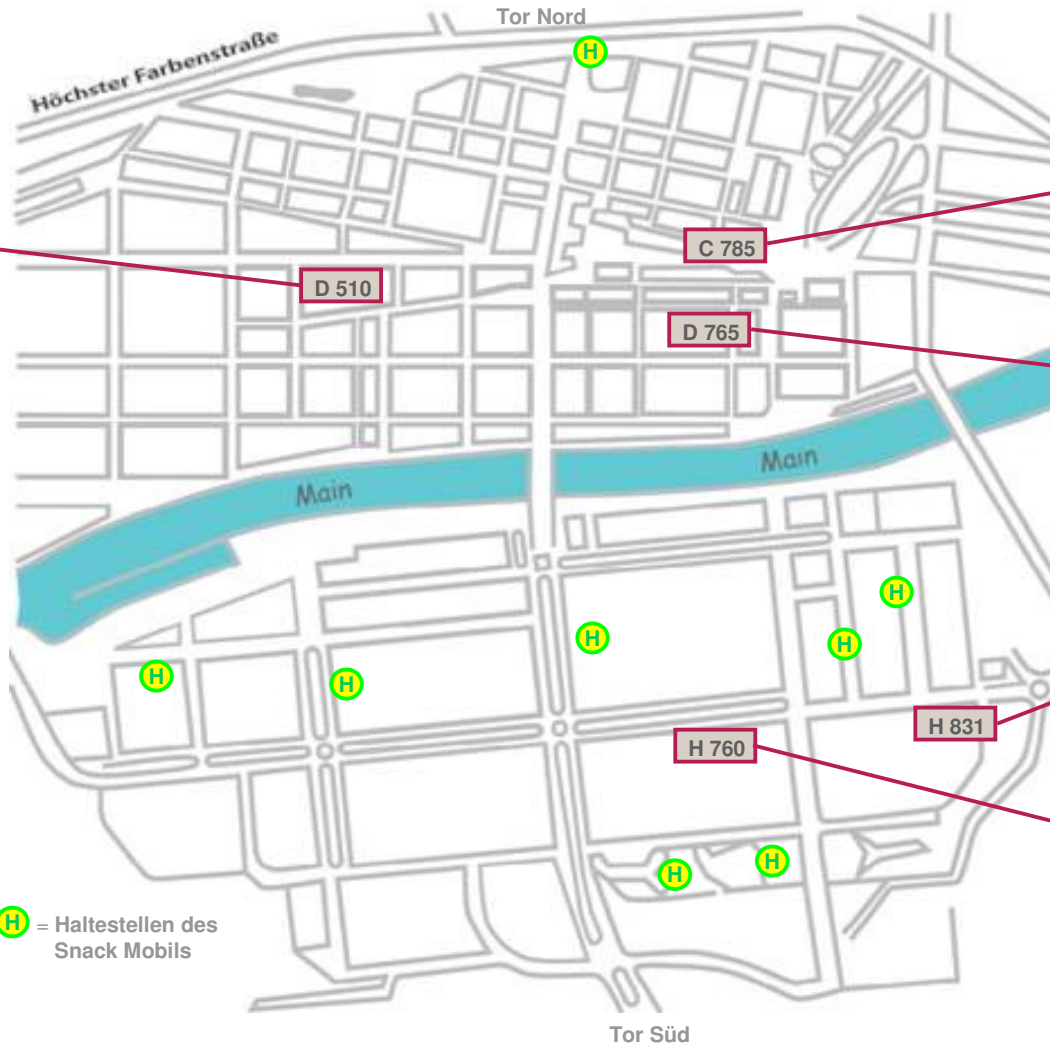

# Unsere Standorte im Industriepark Höchst

- Shop2go
- Bistro Casino
- Castro Card Büro

- Eurest Betriebsrestaurant
- Shop2go

- Shop2go
- CAFFÈ  DALLUCCI

- Eurest Betriebsrestaurant
- CAFFÈ  DALLUCCI
- Shop2go

- Eurest Betriebsrestaurant
- CAFFÈ  DALLUCCI
- Shop2go
- Meeting & Event Catering
- Lagershop

 = Haltestellen des Snack Mobils